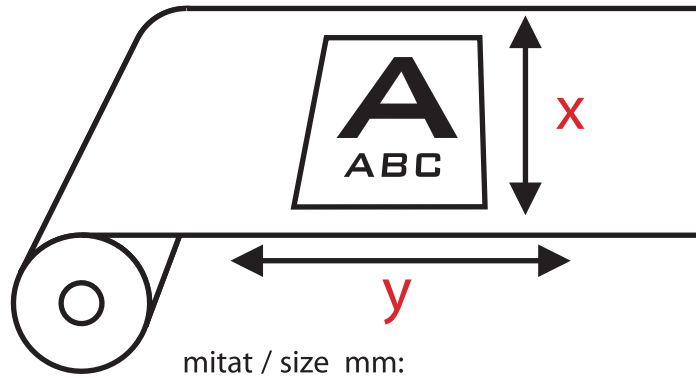

TARRAT / LABELS

Mallit / Samples

1 kelaus / reeling

2 kelaus / reeling

3 kelaus / reeling

4 kelaus / reeling

5 kelaus / reeling

6 kelaus / reeling

7 kelaus / reeling

8 kelaus / reeling

Tekniset tiedot:
Technical information:

Kelaus / Reeling

Malli no:

Sample number:

Materiaali/material:

Muut tekniset tiedot:

Other technical information:

Lakka / Varnish

☐

Hylsy / Mandrel

☐

41mm

☐

76mm

☐

_____

Numerointi / Numbering:

☐

Liima / Adhesive:

☐

pysyvä
permanent

☐

irtoava
removable

muuta / notes: